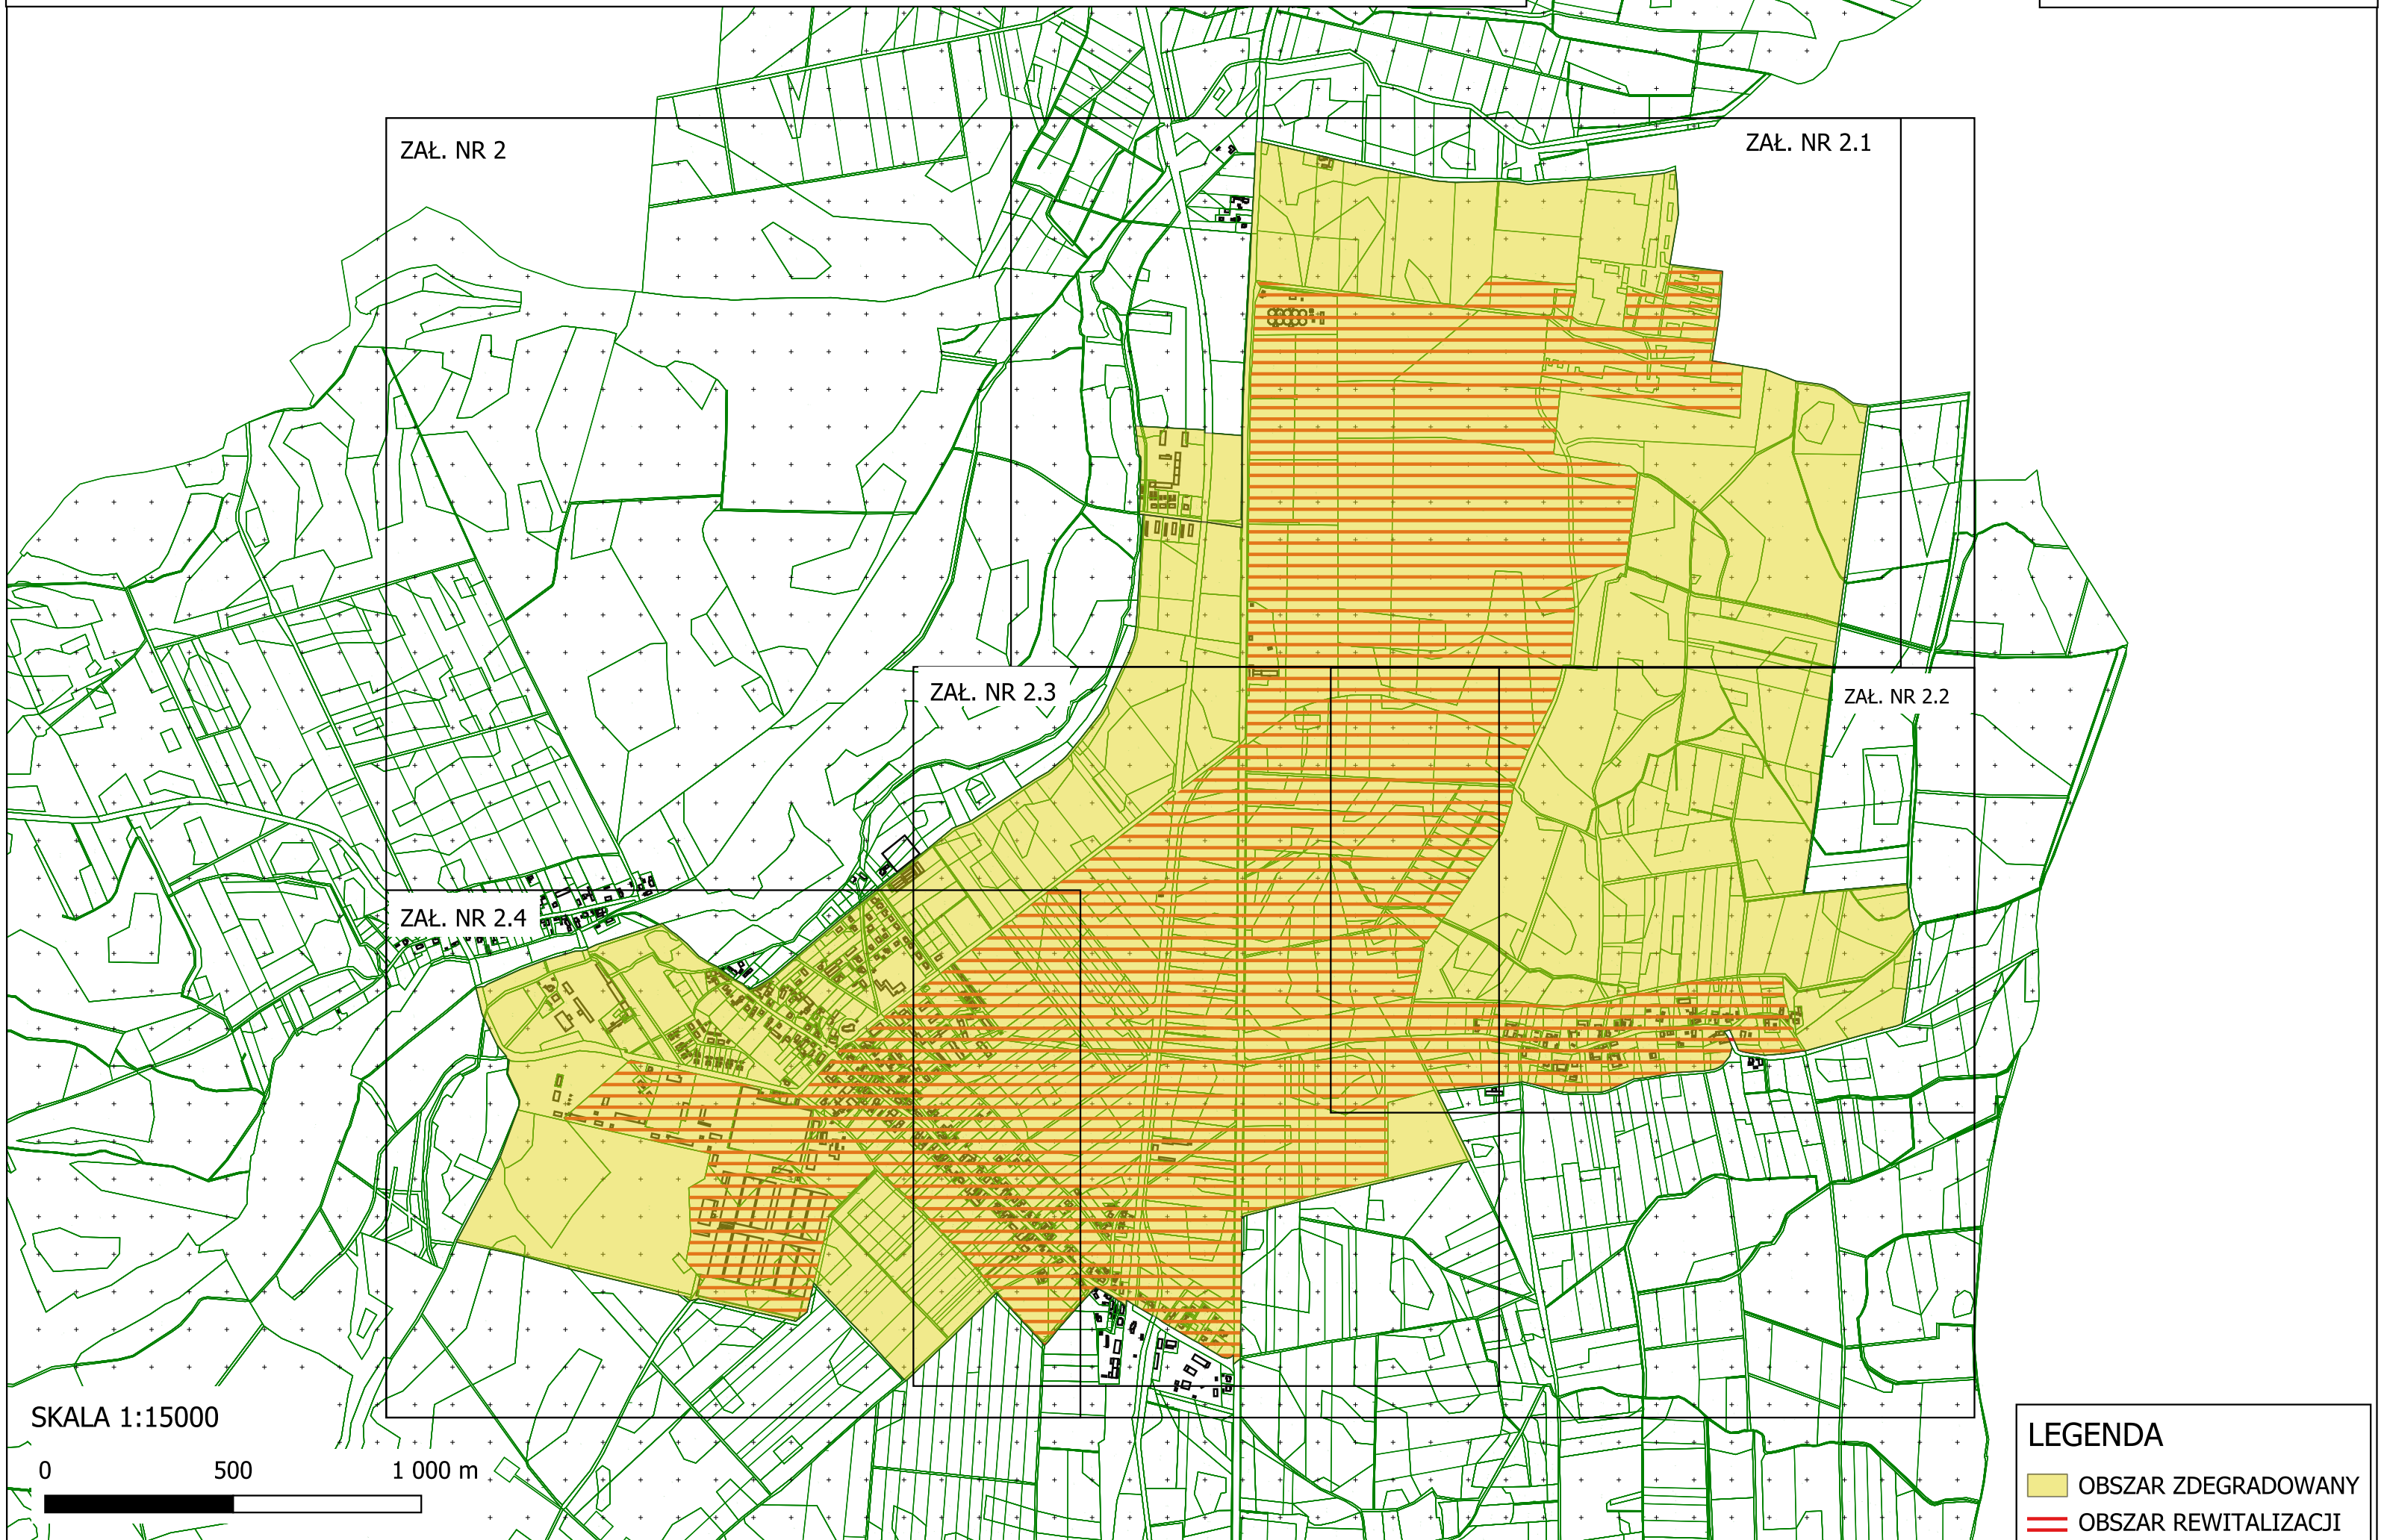

GRANICE OBSZARU ZDEGRADOWANEGO I OBSZARU REWITALIZACJI - MAPA POGLĄDOWA

ZAŁ. NR 2

SKALA 1:15000

0 500 1 000 m

LEGENDA

- OBSZAR ZDEGRADOWANY
- OBSZAR REWITALIZACJI